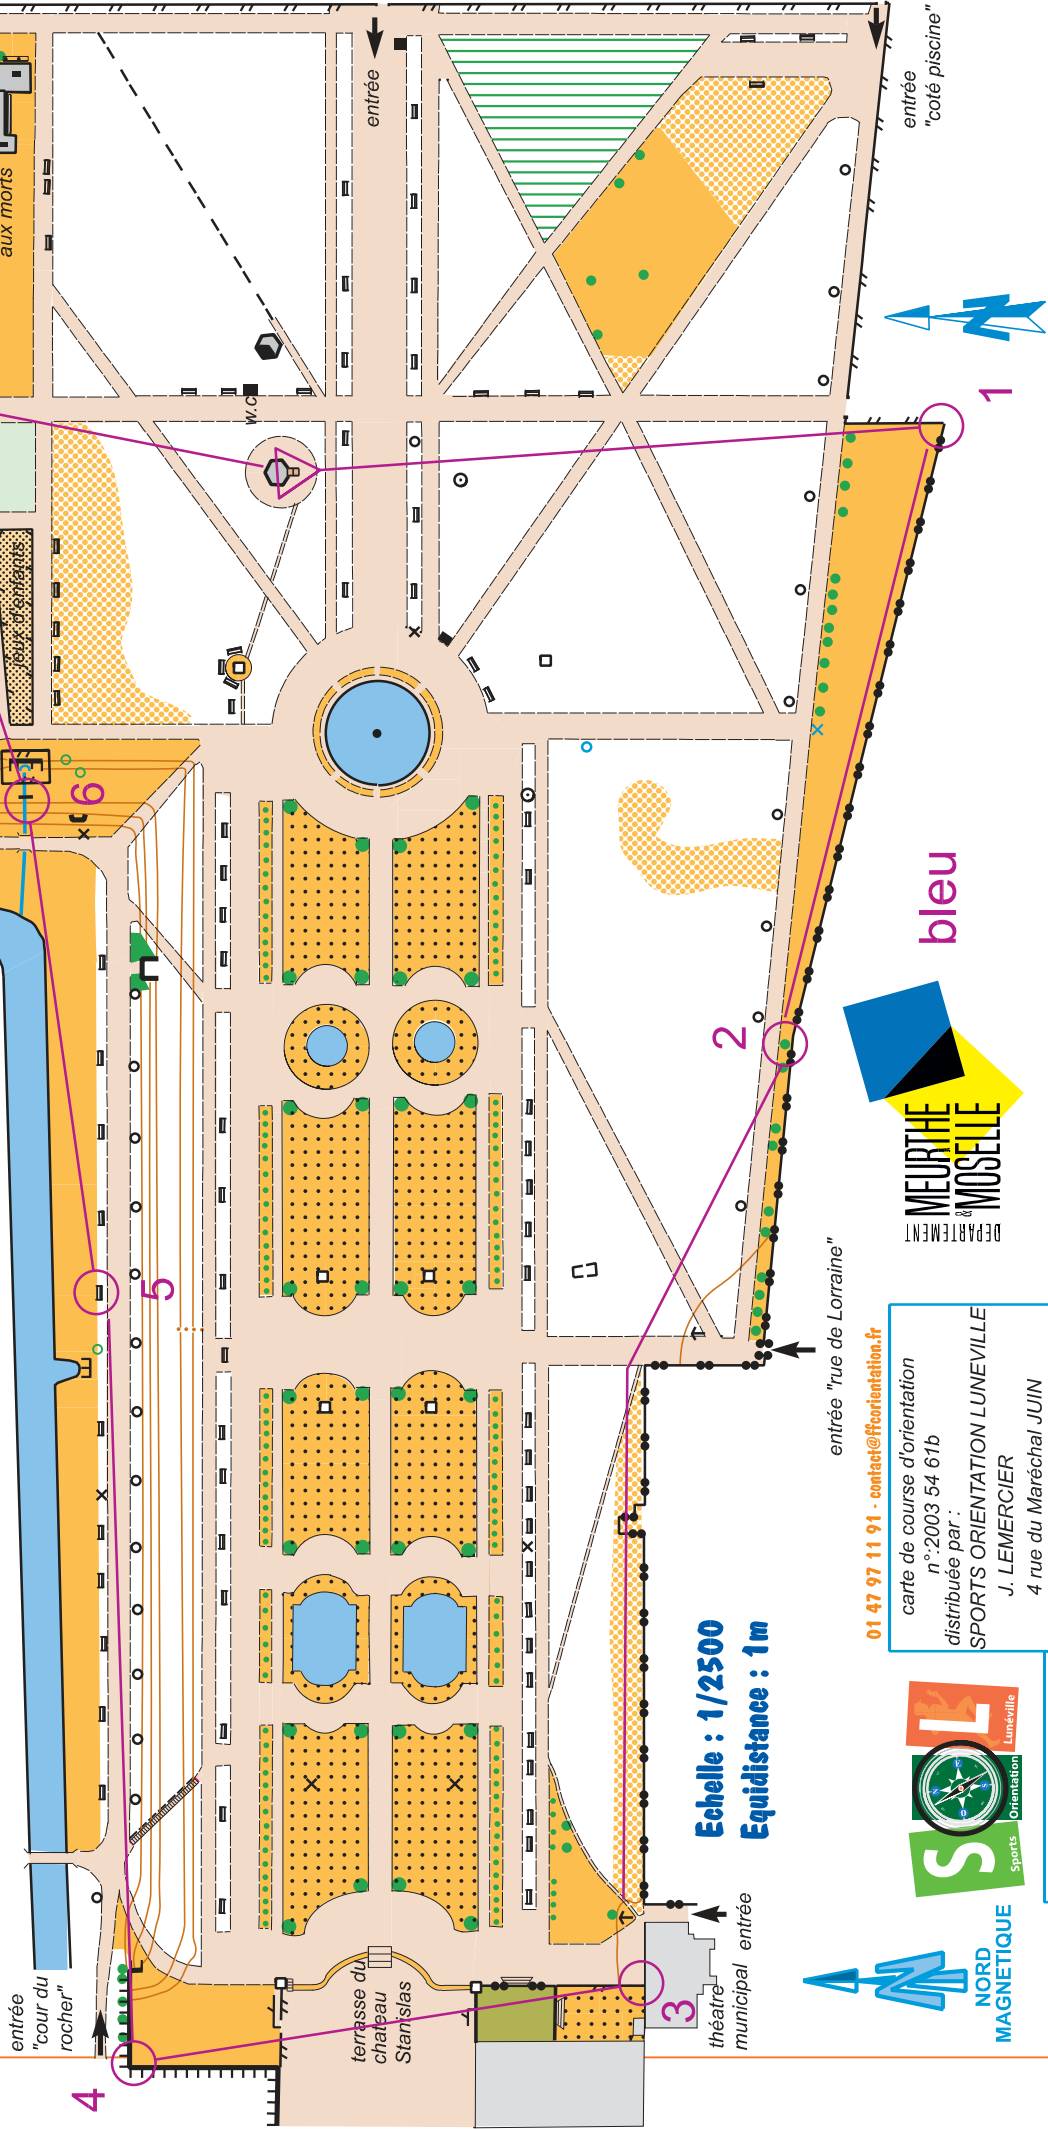

FÉDÉRATION FRANÇAISE DE COURSE D'ORIENTATION

PARC des BOSQUETS - LUNÉVILLE

entrée "cour du rocher"

entrée "côté camping"

entrée

entrée "côté piscine"

entrée "rue de Lorraine"

Echelle : 1/2500
Equidistance : 1m

01 47 97 11 91 - contact@fforientation.fr

carte de course d'orientation
n°:2003 54 61b
distribuée par :
SPORTS ORIENTATION LUNÉVILLE
J. LEMERCIER
4 rue du Maréchal JUN
54300 Lunéville
Tél : 03 83 73 44 94

NORD MAGNETIQUE

CARTE MISE A JOUR :
14 novembre 2018

**MEURTHE
ET
MOSELLE**
DEPARTEMENT

bleu

LA PRATIQUE DE LA COURSE D'ORIENTATION N'AUTORISE PAS L'ACCES SUR LES PELOUSES