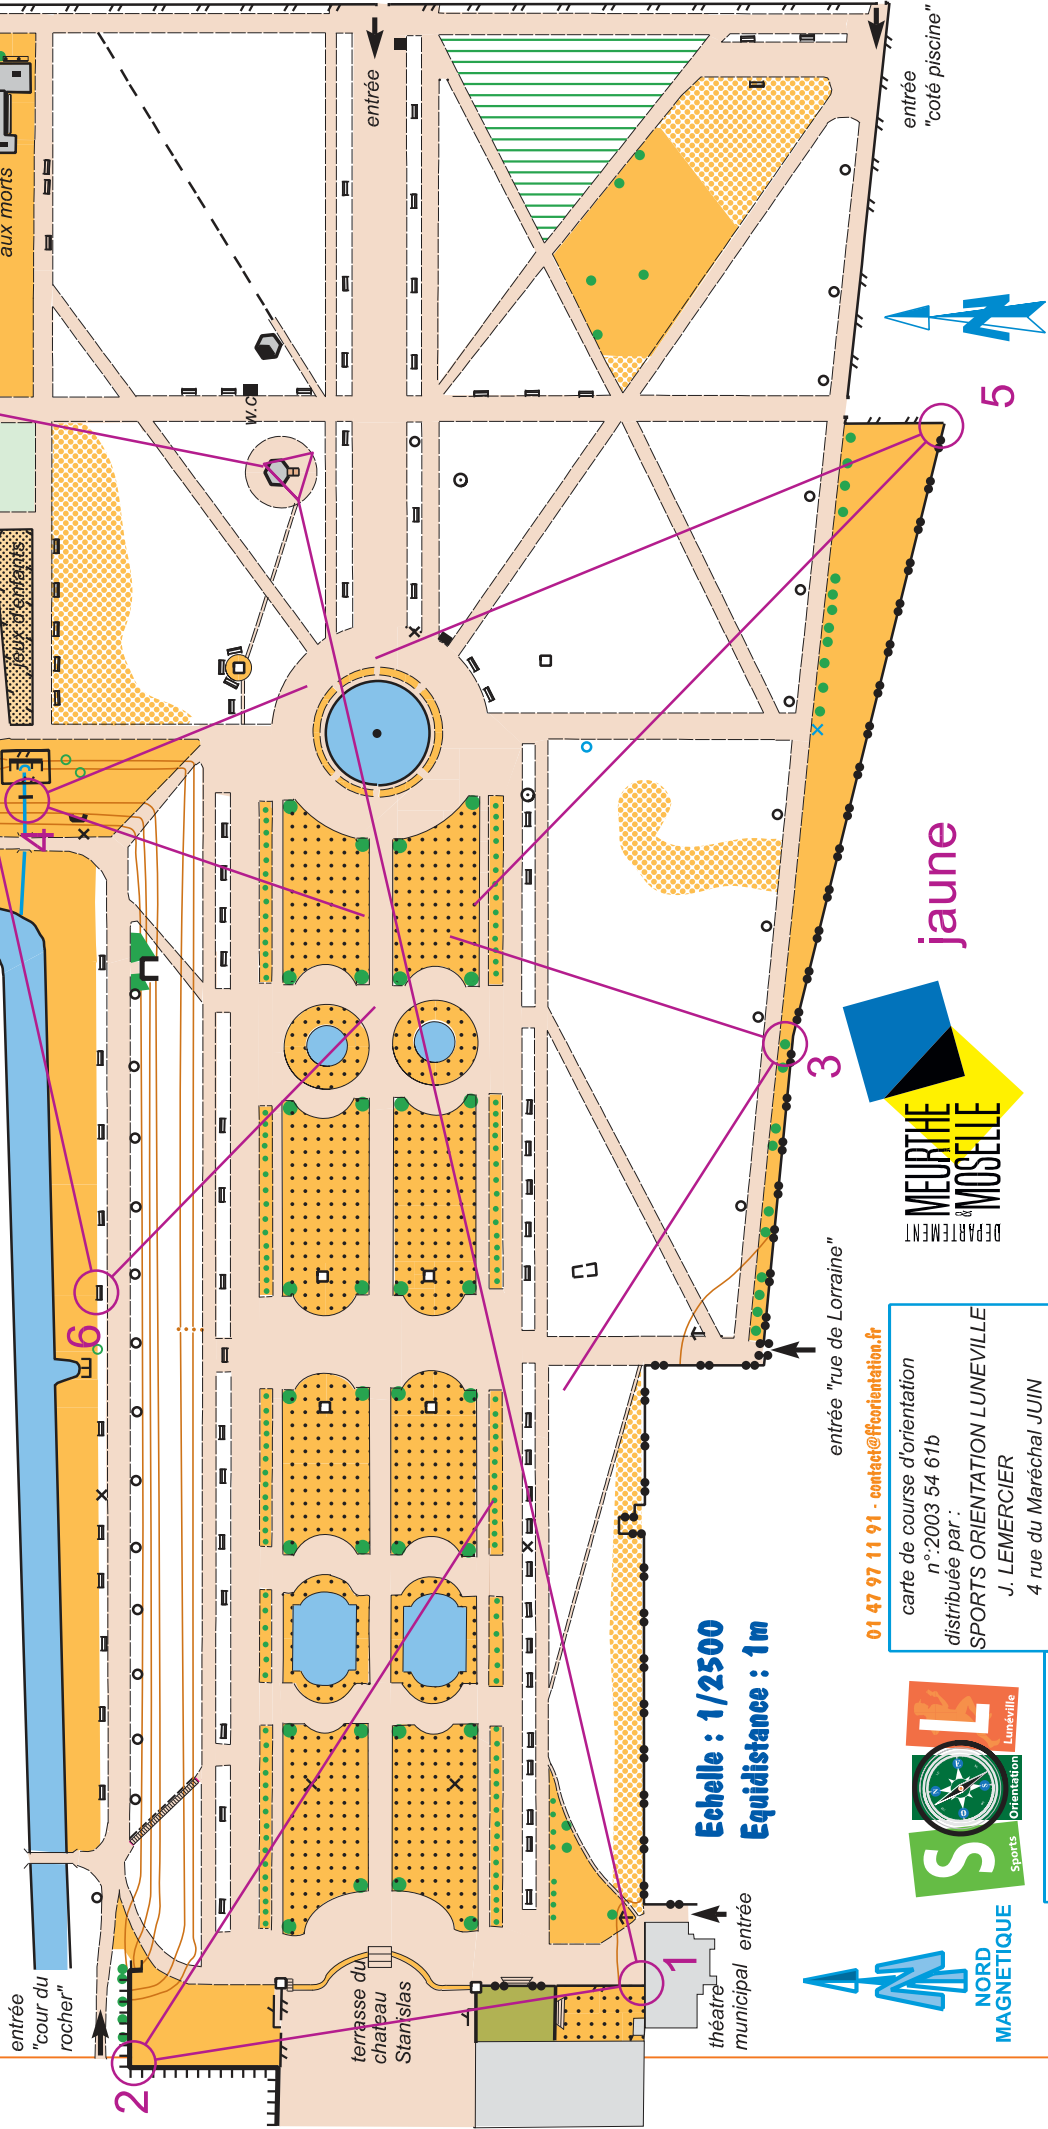

PARC des BOSQUETS - LUNÉVILLE

entrée "coté camping"

entrée "cour du rocher"

terrasse du château Stanislas

entrée

entrée "coté piscine"

entrée "rue de Lorraine"

Echelle : 1/2500
Equidistance : 1m

01 47 97 11 91 - contact@fforientation.fr

carte de course d'orientation
n°:2003 54 61b
distribuée par :
SPORTS ORIENTATION LUNÉVILLE
J. LEMERCIER
4 rue du Maréchal JUN
54300 Lunéville
Tél : 03 83 73 44 94

NORD MAGNETIQUE

CARTE MISE A JOUR :
14 novembre 2018

LEGENDE :

- □ statues
- poteau et lampadaire
- ✕ objet particulier
- mur
- clôture
- point d'eau
- halle
- petite maison
- arbres remarquables
- borne incendie
- arbres éparés
- ▨ clairières
- ▨ courbes de niveau

LA PRATIQUE DE LA COURSE D'ORIENTATION N'AUTORISE PAS L'ACCES SUR LES PELOUSES

jaune