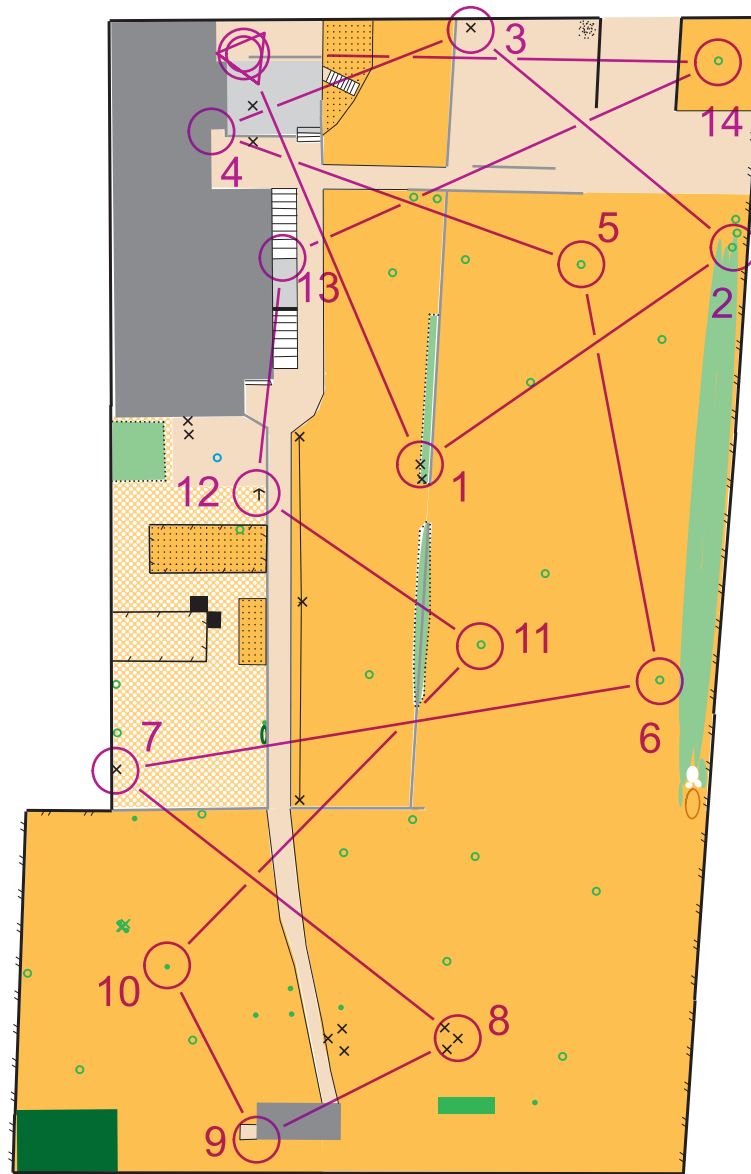

Le dernier entraînement dans le jardin des bolzer

L'ultra LD		2,9 km		
▷				
1	31	×		
2	32	↓	↑	
3	33	×		
4	34	■		┌
5	35	↑		
6	36	↑		
7	37	×		
8	38	×		
9	39	■		└
10	40	⊗		
11	41	↑		
12	42	↑		
13	43	⌞		┆
14	44	↑		
⊗	250 m			⊗

Echelle : 1/500