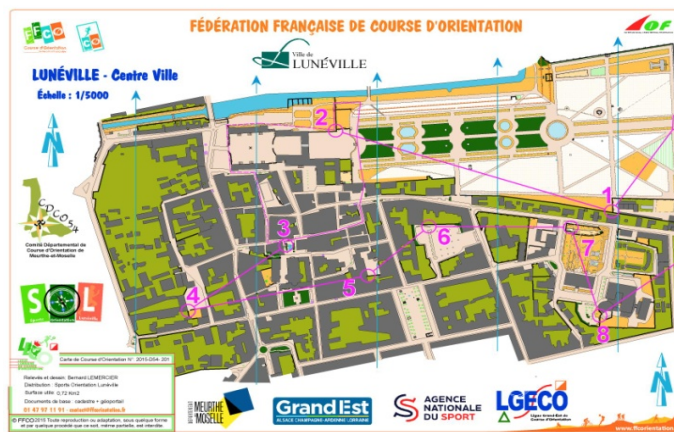

SPORTS ORIENTATION LUNÉVILLE

entraînement du samedi 23 janvier 2021

Champ de Mars et Lunéville-centre

pose = JO (p39_40_41_42) // Bernard (les 7 postes en ville) // Isabelle (p31)

dépose = Karine-Joss // Isabelle // Victoire // Lucas

circuit VERT		circuit BLEU		circuit JAUNE	
1,9 km - 4 balises		2,6 km - 7 balises		4,9 km - 12 balises	
42-41-40-39		31-32-33-35-36-37-38		de 31 à 42	
Pierre	27mn	Nicolas	21mn	JO	37mn
		Anne-Lise	30mn	Olivier	39mn
		Karine et Joss (dépose)		Lucas Ch.	45mn
				Isabelle	59mn
				Victoire	pm

VERT

BLEU

JAUNE