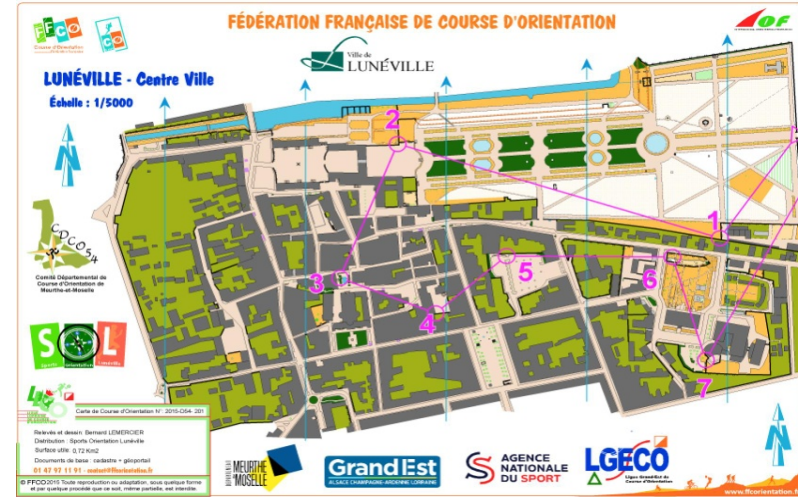

SPORTS ORIENTATION LUNÉVILLE

entraînement du samedi 23 janvier 2021

Champ de Mars et Lunéville-centre

pose = JO (p39_40_41_42) // Bernard (les 7 postes en ville) // Isabelle (p31)

dépose = Karine-Joss // Isabelle // Victoire // Lucas

circuit VERT		circuit BLEU		circuit JAUNE	
1,9 km - 4 balises		2,6 km - 7 balises		4,9 km - 12 balises	
42-41-40-39		31-32-33-35-36-37-38		de 31 à 42	
Pierre	27mn	Nicolas	21mn	JO	37mn
		Anne-Lise	30mn	Olivier	39mn
		Karine et Joss (dépose)		Lucas Ch.	45mn
				Isabelle	59mn
				Victoire	pm

VERT

BLEU

JAUNE