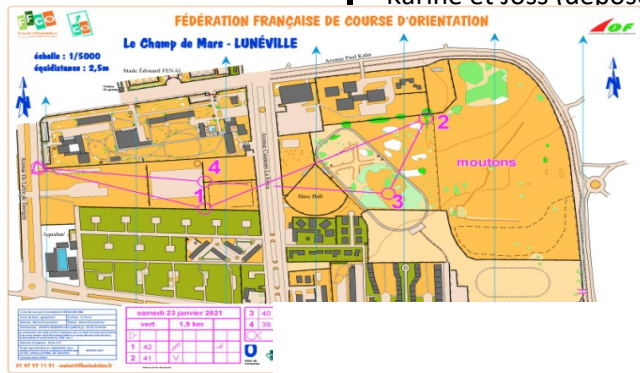

SPORTS ORIENTATION LUNÉVILLE

entraînement du samedi 23 janvier 2021

Champ de Mars et Lunéville-centre

pose = JO (p39_40_41_42) // Bernard (les 7 postes en ville) // Isabelle (p31)

dépose = Karine-Joss // Isabelle // Victoire // Lucas

circuit VERT		circuit BLEU		circuit JAUNE	
1,9 km - 4 balises		2,6 km - 7 balises		4,9 km - 12 balises	
42-41-40-39		31-32-33-35-36-37-38		de 31 à 42	
Pierre	27mn	Nicolas	21mn	JO	37mn
		Anne-Lise	30mn	Olivier	39mn
		Karine et Joss (dépose)		Lucas Ch.	45mn
				Isabelle	59mn
				Victoire	pm