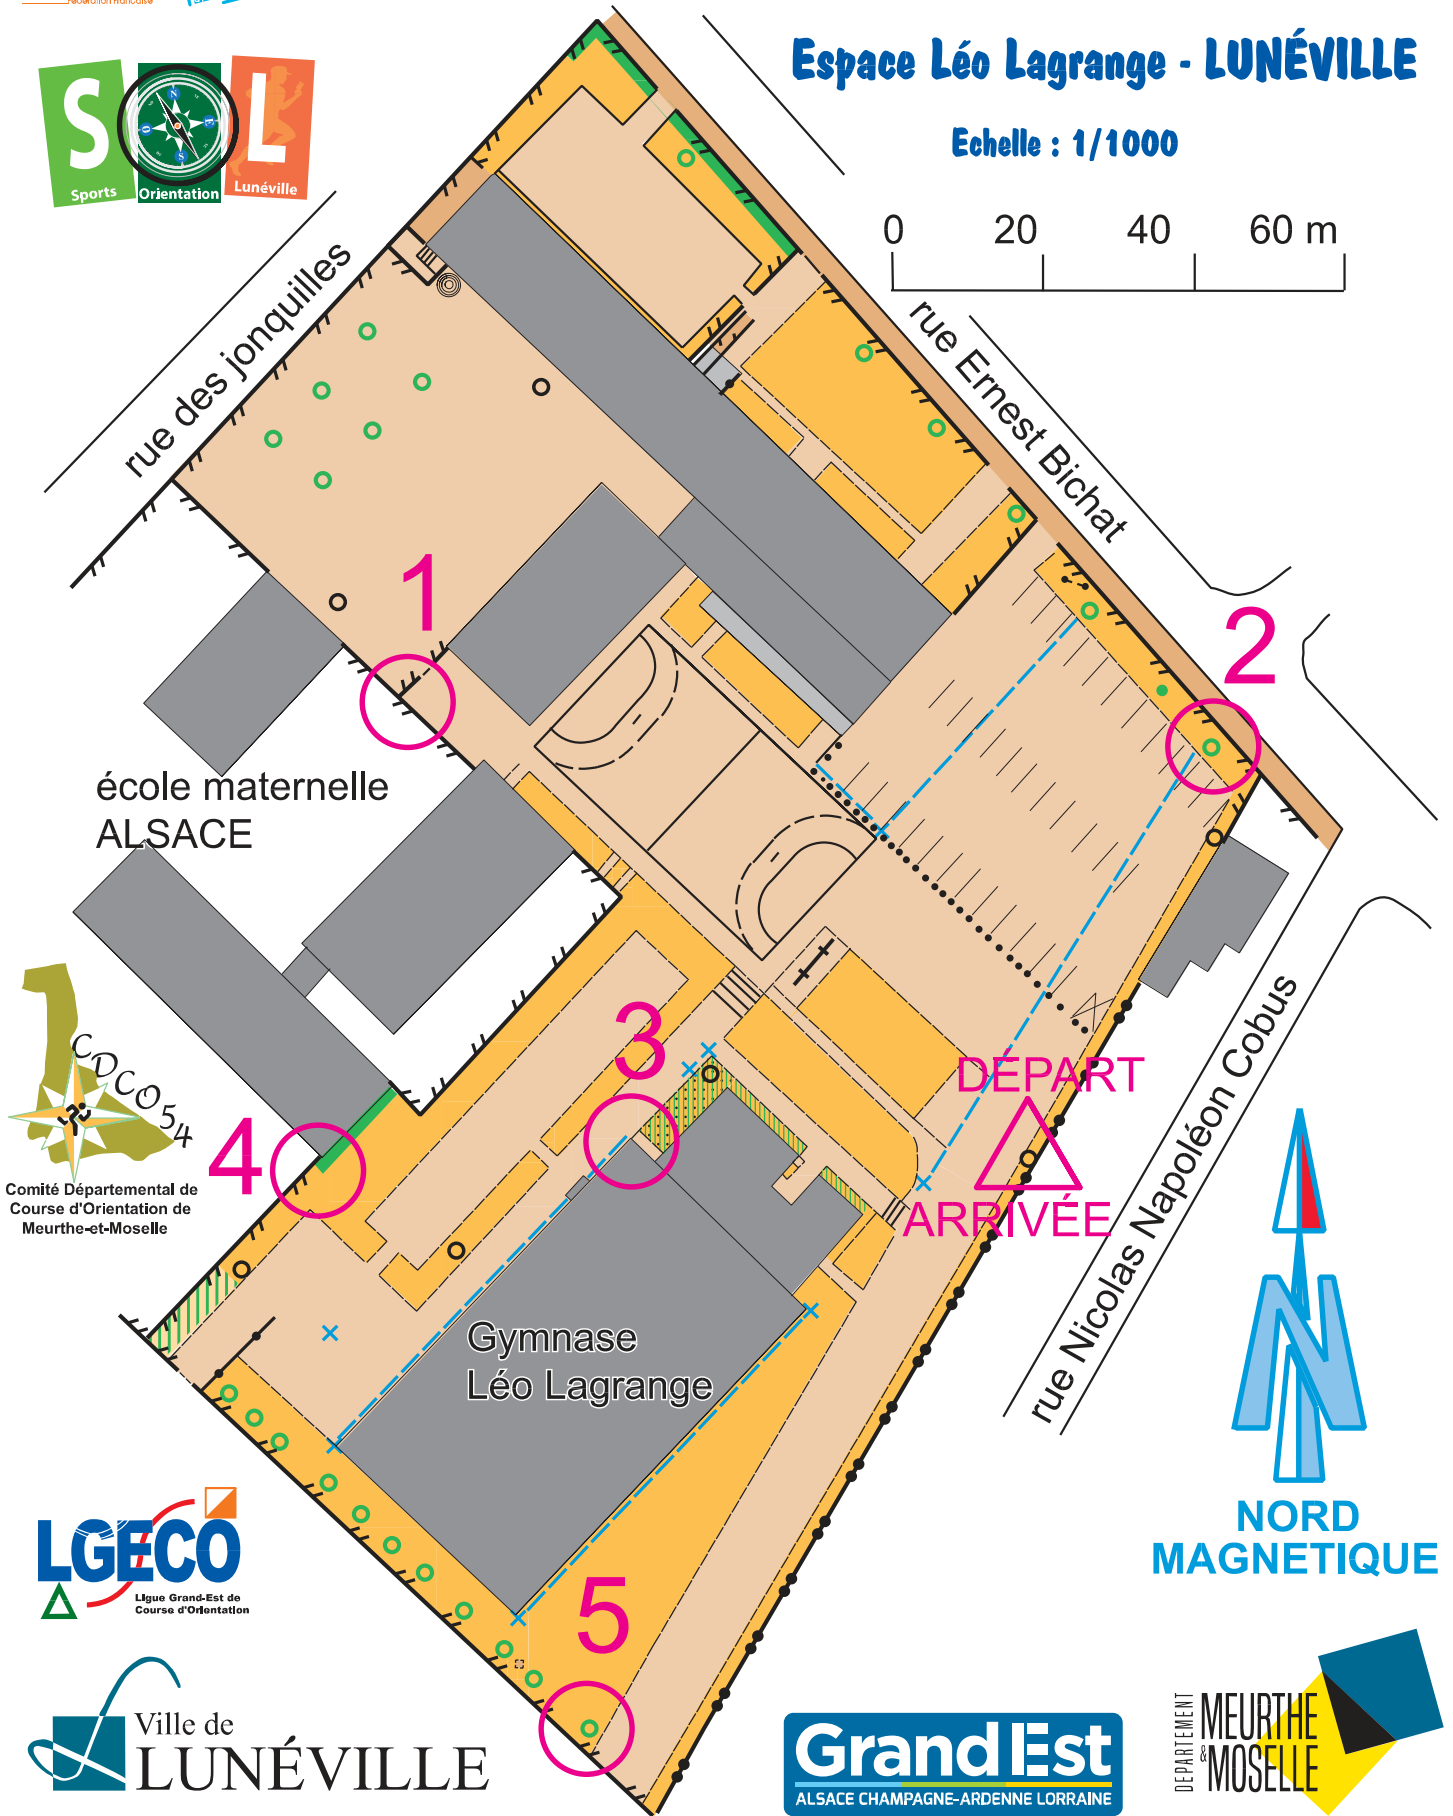

Espace Léo Lagrange - LUNÉVILLE

Echelle : 1/1000

Carte de Course d'Orientation n° 2010-D54-151 réalisée par Bernard Lemerrier

Mise à jour 2022